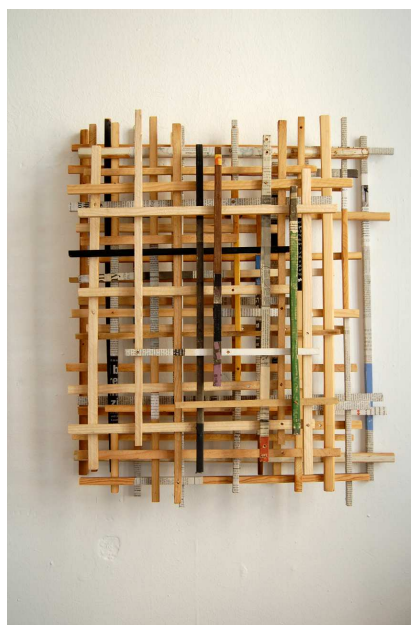

NOTA DE PRENSA

ROBERTO DÍEZ PASAJE

17 septiembre – 7 noviembre 2009

La estrategia de ensamblar, de *territorializar* el espacio, que es en sí misma búsqueda y subsiguiente imposición de sentido a un objeto, goza en la actualidad de una renovada vigencia. Se trata de un género heredado de las experiencias cubistas del pasado siglo XX consistente en superponer elementos de distinto orden para producir un Algo significativo. Desde entonces ha venido funcionando como un elemento revitalizador en las artes contemporáneas hasta instalarse entre ellas como un género autónomo. El ensamblador –moderna variedad urbana del escultor tradicional- investiga con los materiales de su entorno a partir de una agrupación inicial y con el propósito de encontrar un acuerdo entre ellos. Tiene que encontrar la forma adecuada para que en ella se expresen las relaciones de los materiales aportados y posibilitar así la reflexión que -el artista- establece con ella.

Roberto Díez (León, 1955) utiliza para este fin materiales comunes (fundamentalmente papel, madera, cuerda, incluso plásticos) y frecuentemente desechados, entre los que modernamente abunda la letra impresa en papel, los restos de la escritura. Construye así ensamblajes o collages: estructuras livianas organizadas mediante geometrías sencillas. Su investigación se detiene en las poéticas del fragmento y de la literalidad, permitiendo que las emociones y sentimientos del espectador participen en la reconstrucción que éste hace de la obra, liberándole así de la forzosa sujeción al imperio del contexto.

Estos trabajos, de formato reducido, continúan la exploración de su entorno, el pasaje que el artista iniciara con *Written words* (Galería Astarté, 2005) apostando por la posibilidad de una construcción de formas voluntariamente alejada de la actual hibridación tecnológica y espectacular. <http://www.galeriaastarte.com/pages/artista/33>